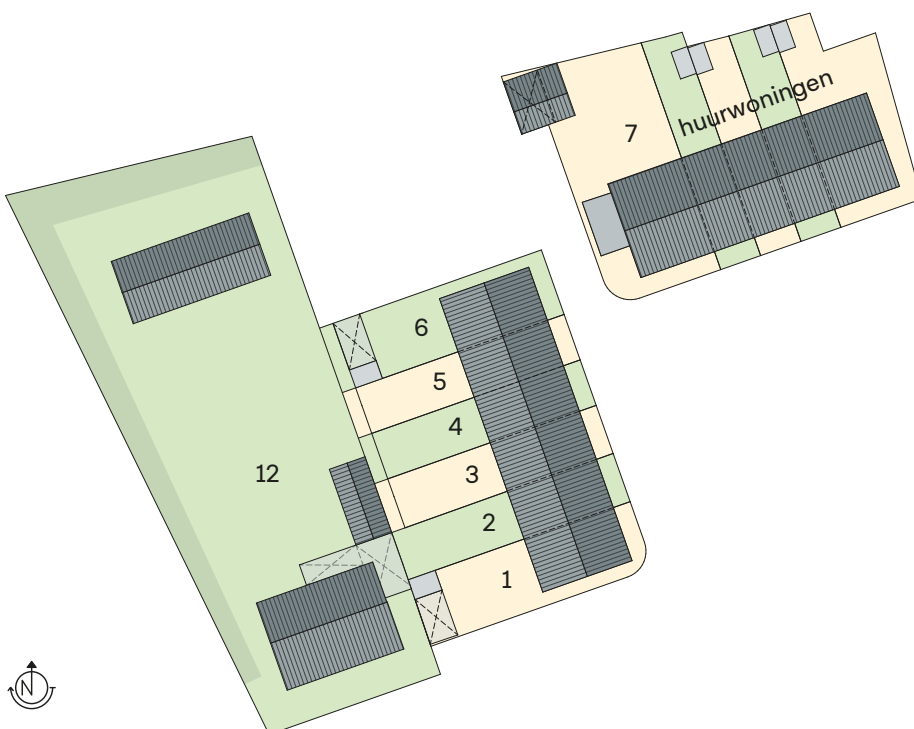

Prijstabel Wielrijt

22-05-2026

kavel	type woning	Blok	GBO (m²)	Perceel opp (m²)	Waarde keukencheque	 basic
1	Hoekwoning	1	110	182	€ 5.485	€ 495.000
2	Rijwoning	1	104	133	€ 5.485	€ 420.000
3	Rijwoning	1	104	133	€ 5.485	€ 420.000
4	Rijwoning	1	98	126	€ 5.485	€ 417.000
5	Rijwoning	1	98	126	€ 5.485	€ 417.000
6	Hoekwoning	1	110	184	€ 5.485	€ 488.000
7	Levensloopbestendige woning	2	172	332	€ 5.485	€ 662.500
12	Vrijstaande woning	3	189	1412	€ 5.485	€ 1.090.000
12	Mantelzorgwoning	3	71	-	€ 5.485	€ 309.000

Prijzen zijn geldig tot 1 januari 2027

Prijzen voor casco zijn op aanvraag

SITUATIE WIELRIJT

vanGisbergen
gewoon goed.

bouw en ontwikkeling